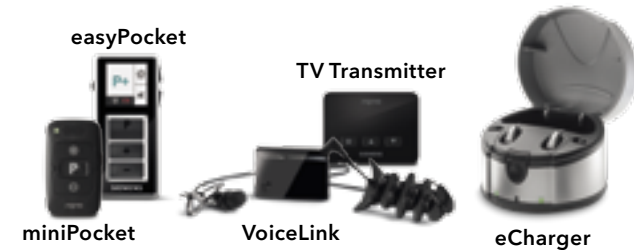

miniPocket VoiceLink TV Transmitter eCharger